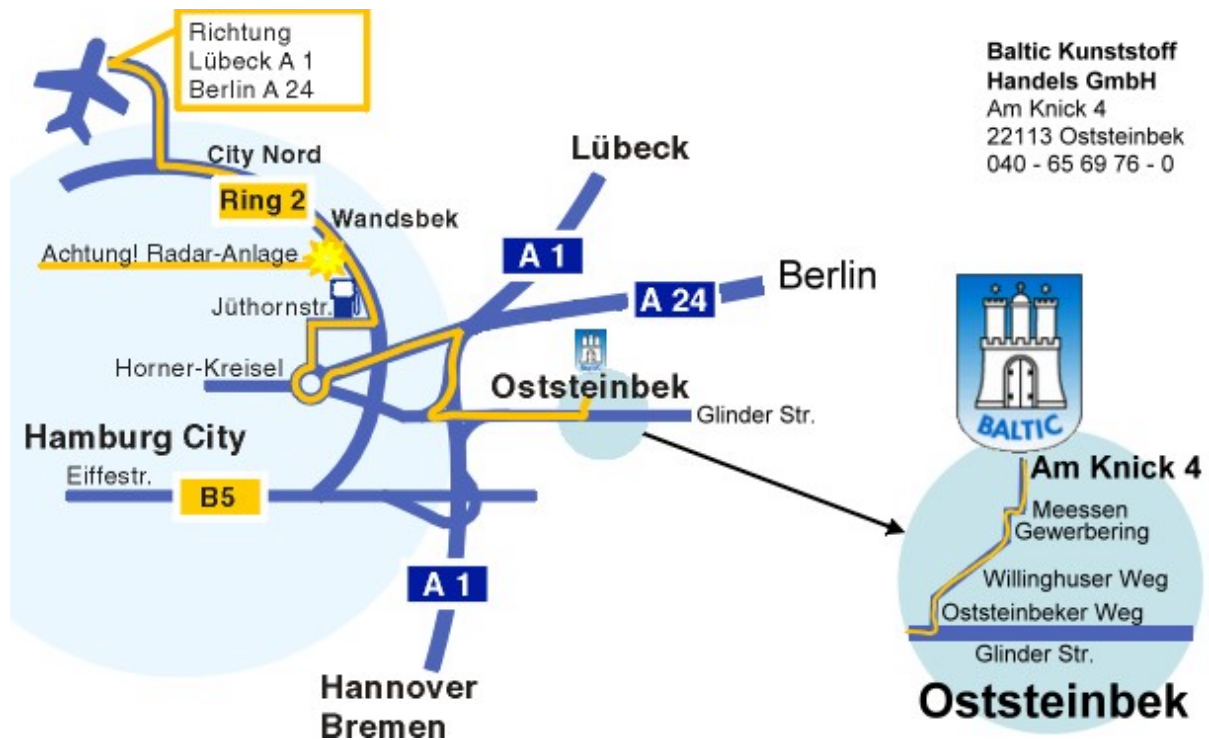

### So erreichen Sie uns:

Per PKW über die A24/A1 aus Richtung Berlin.

Über die A1 aus Richtung Bremen, Hannover und Lübeck.

Die Transferzeit vom Flughafen Fuhlsbüttel oder dem Hauptbahnhof in Hamburgs City beträgt jeweils 30-45 Minuten.